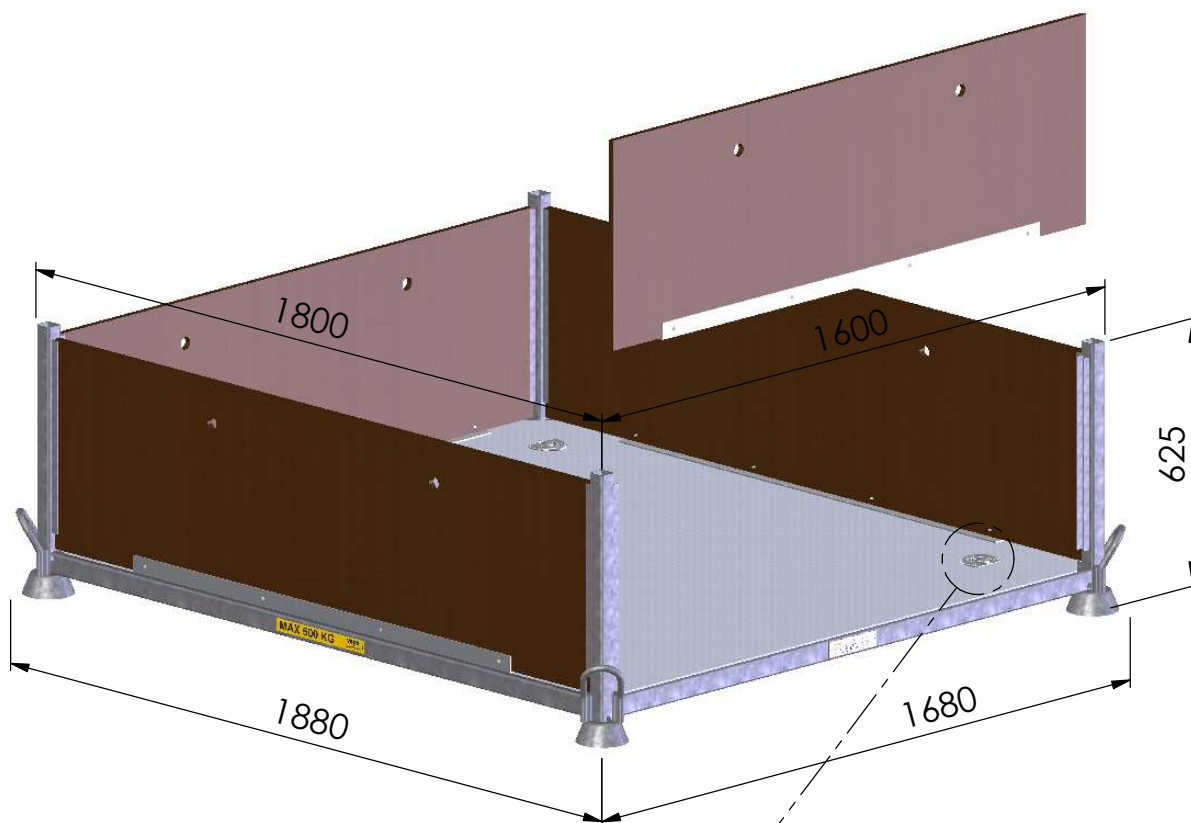

## Käyttötarkoitus

- Työmaasirkkelin työlava

## Tekniset tiedot

- Max.kuorma 500 kg
- Sirkkelin kiinnitykseen 4 kpl sidontalenkkejä
- Runko kuumasinkitty
- Irrotettavat laidat

- **Paino** n.130 kg