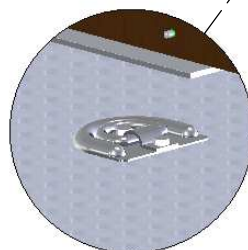

Tuotekoodi

- 460500

Ei nostoa!
Vain sirkkelin kiinnitykseen.

vepe

www.vepe.fi
tel. + 358 9 2747 220