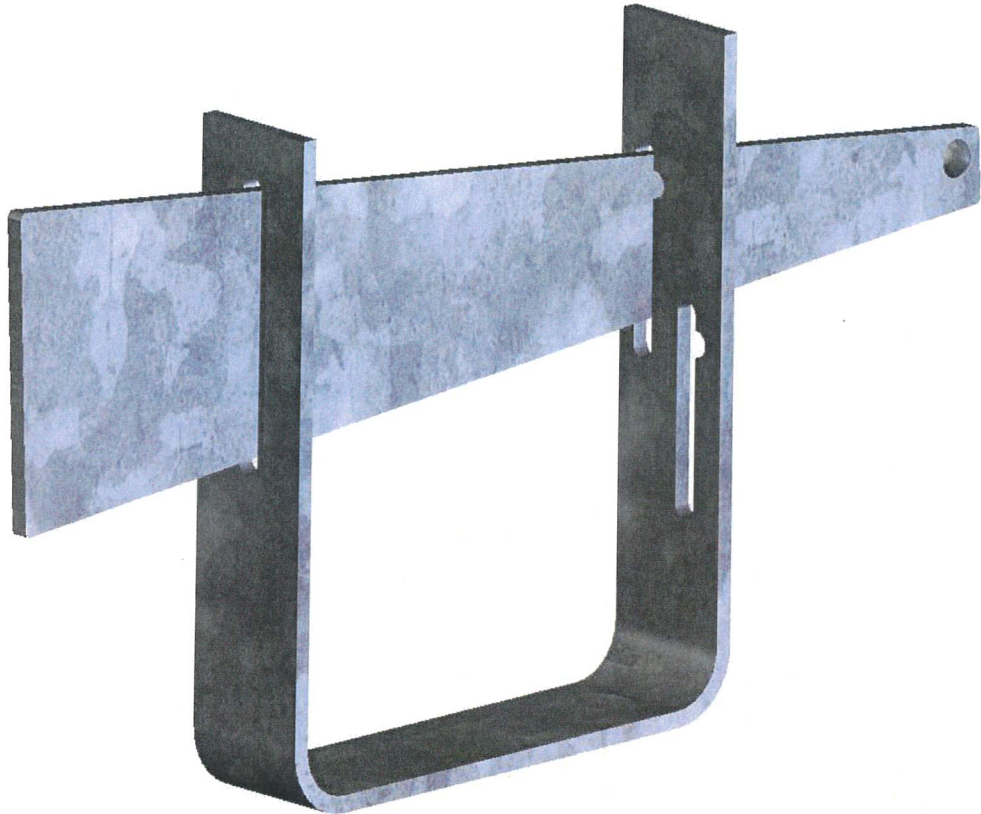

## Käyttö

- Holvimuottien tuentaan

- Paino n. 1.6 kg